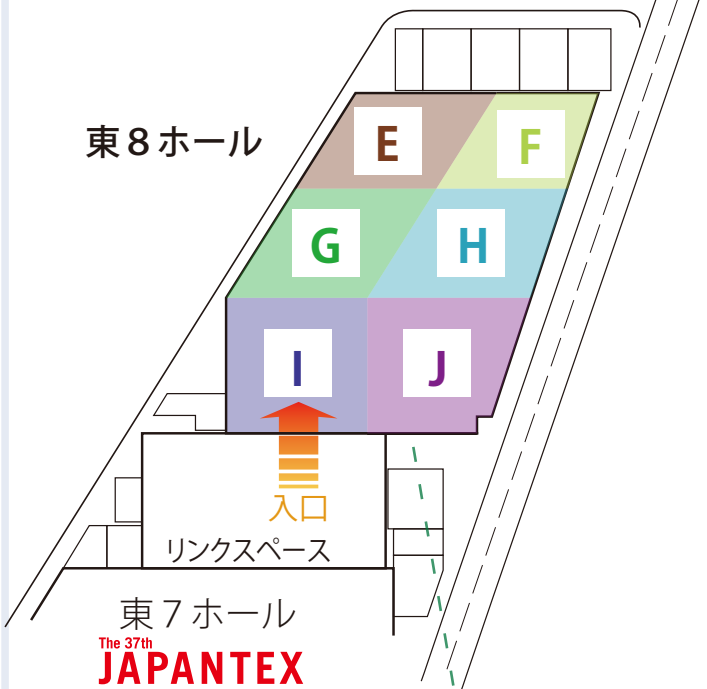

# アジア・ファニッシング・フェア 2018 東京 展示会場図（ゾーン区分）

出展申込書の4. 希望ブース位置を決める際に下記のゾーン区分をご参照の上、記入ください。

第3回

## Asia Furnishing Fair 2018 Tokyo

東3ホールと東8ホールの入口に位置するDゾーンとIゾーン、Jゾーンは展示会の顔となるゾーンのため、一定以上のブース装飾の実施をお願いいたします

## 東3ホール

東3ホールのAFF展に隣接する「HOSPEX Japan」「幼稚園保育施設展 (仮称)」の位置は変更になる可能性があります。