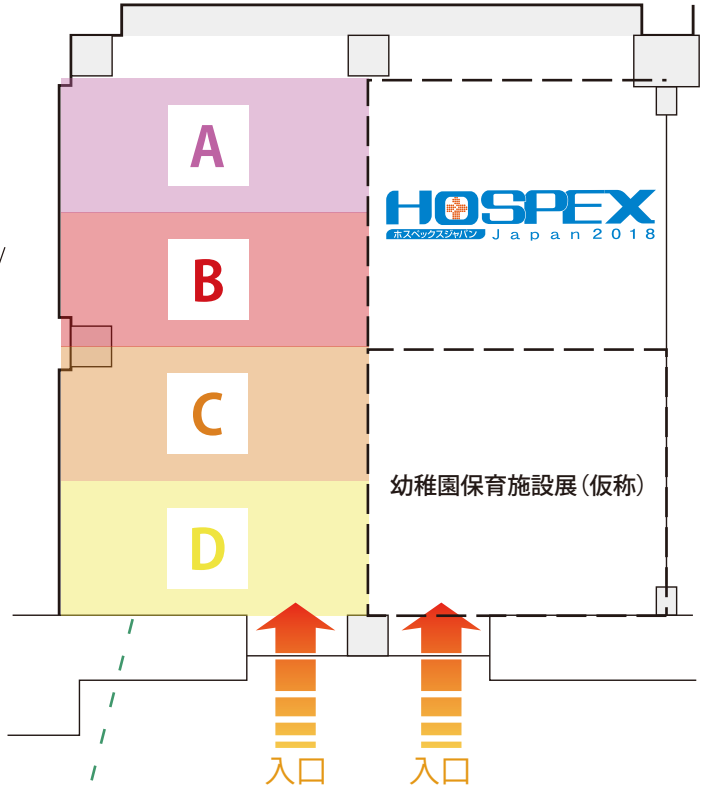

# アジア・ファニッシング・フェア 2018 東京 展示会場図（ゾーン区分）

出展申込書の4. 希望ブース位置を決める際に下記のゾーン区分をご参照の上、記入ください。

第3回

## Asia Furnishing Fair 2018 Tokyo

東3ホールと東8ホールの入口に位置するDゾーンとIゾーン、Jゾーンは展示会の顔となるゾーンのため、一定以上のブース装飾の実施をお願いいたします

## 東3ホール

東3ホールのAFF展に隣接する「HOSPEX Japan」「幼稚園保育施設展 (仮称)」の位置は変更になる可能性があります。

## 展示会全体図（合同展含む）

第3回