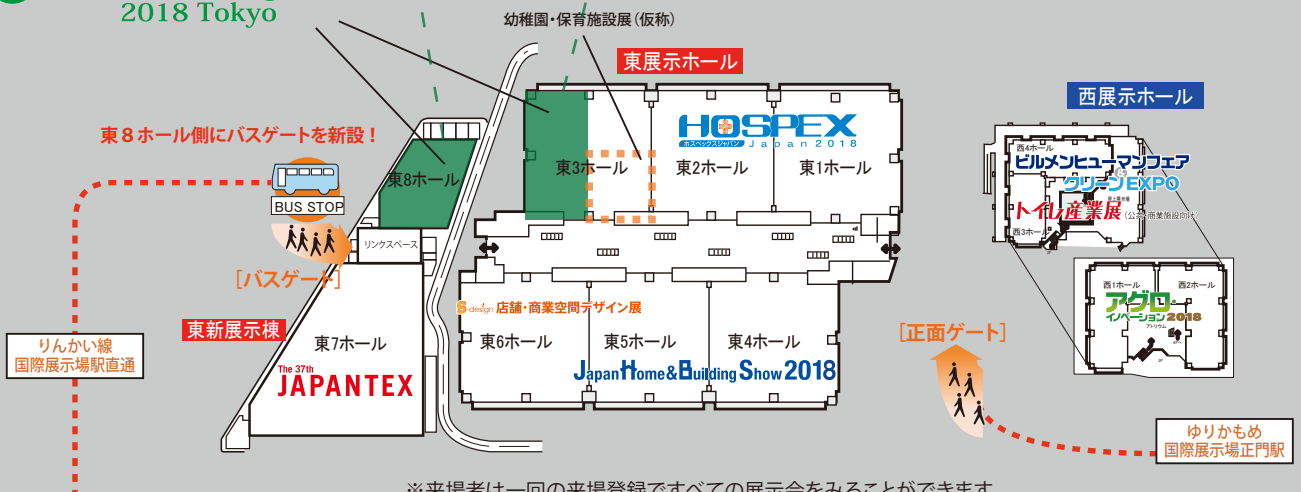

Asia Furnishing Fair 2018 Tokyo

※来場者は一回の来場登録ですべての展示会をみることができます