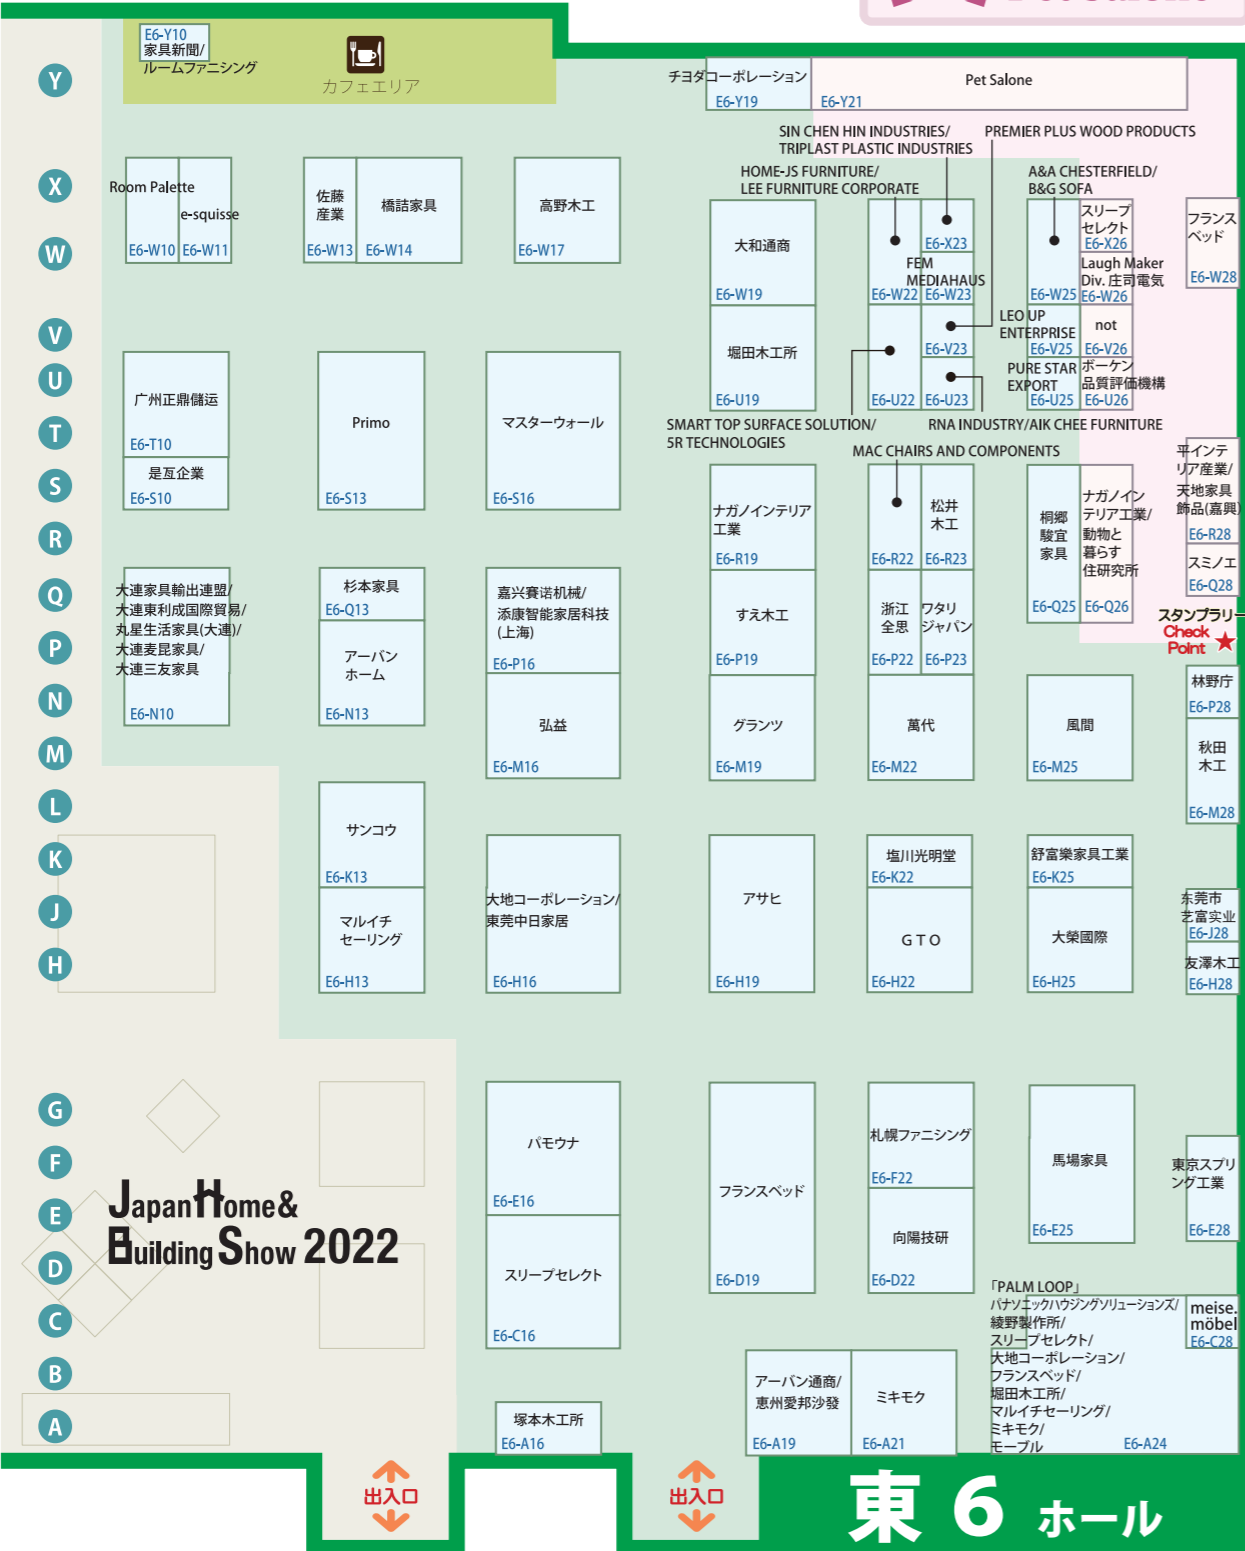

**CAFE MENU**  
 コーヒー  
 ホットドッグ  
 カフェ

**東展示棟合同スタンプラリー**  
 チェックポイント  
 開催期間中東展示棟全館を使った横断スタンプラリーを開催！6ホールまわった方は豪華景品が当たる抽選会にご参加頂けます。

企画展  
**Pet Salone**  
 第5回 ペットインテリア展  
 ペットと共にこころいい

**Japan Home & Building Show 2022**

## 東6ホール

10 11 12 13 14 15 16 17 18 19 20 21 22 23 24 25 26 27 28

合同開催展「建築+インテリアWEEK」

第7回 **アジア・ファニッシング・フェア 2022** **Japan Home & Building Show 2022** **The 41st JAPANTEX 2022**  
 INTERIOR TREND SHOW

東3・4・5ホールにもぜひ足をお運びください