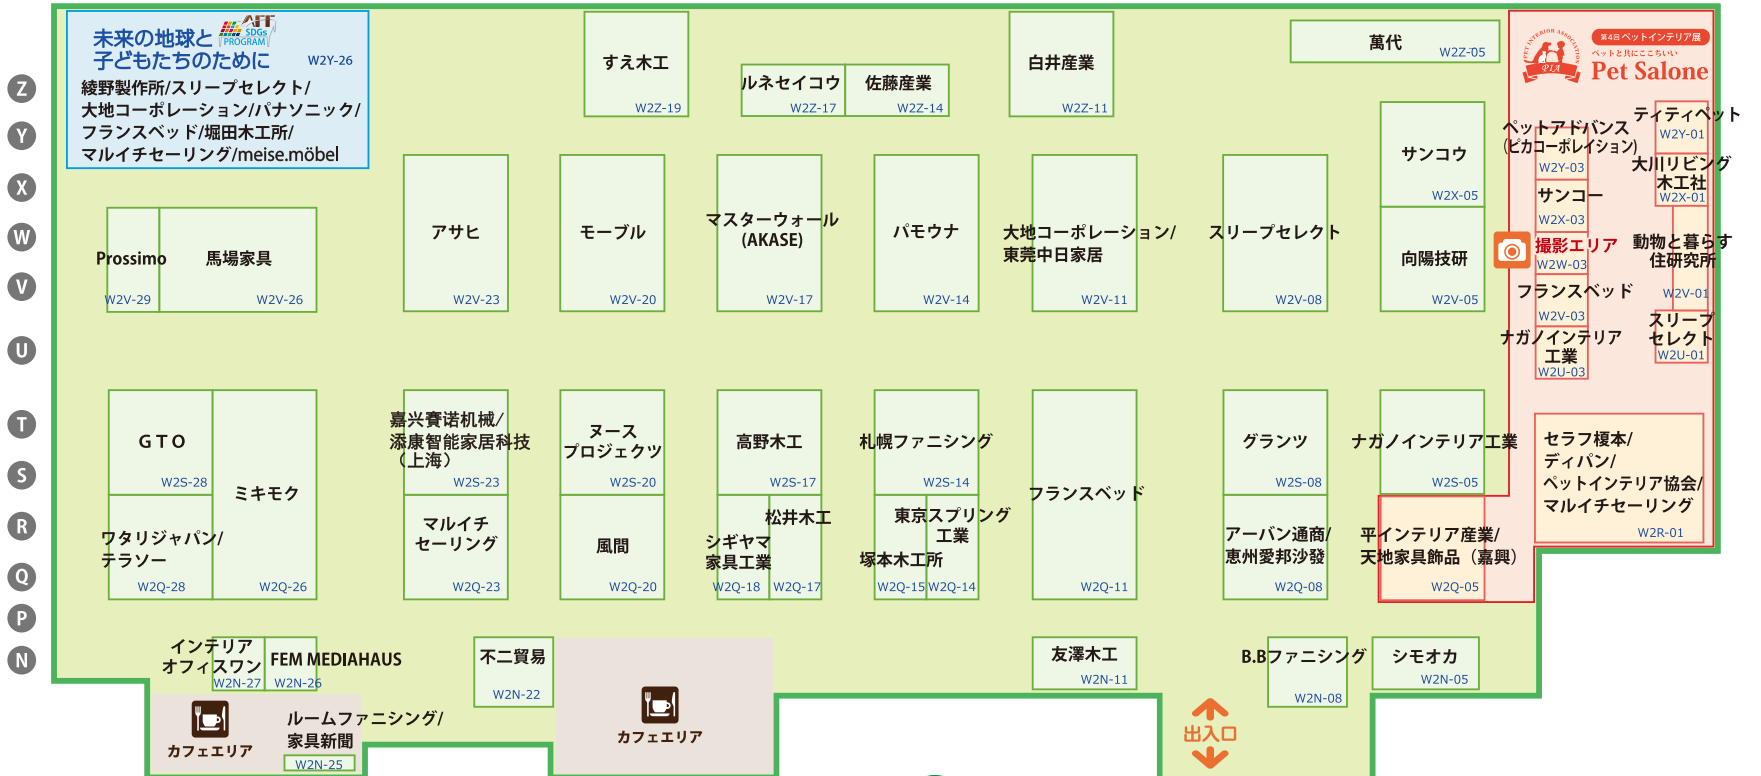

ここから始まる新しい出会い  
第6回 **アジア・ファニッシング・フェア 2021**

西展示棟 2 ホール

第4回 ペットインテリア展  
ペットと共にこころい **Pet Salone**

企画展 **未来の地球と子どもたちのために**

カフェメニュー  
**CAFE MENU**

豚挽き肉の生姜焼き 700円  
ホットコーヒー 200円  
アイスコーヒー 300円

第6回 **アジア・ファニッシング・フェア 2021**

カテゴリー別 出展企業一覧

<企画展>第4回ペットインテリア展 PetSalone  
<企画展>SDGs企画 未来の地球と子どもたちのために

ベッド・電動ベッド・マットレス・寝具

株式会社アーバン通商	W2Q-08	ソファ、パーソナルチェア、テーブル、デスク
株式会社グランツ	W2S-08	ベッドフレーム、マットレス、電動リクライニングベッド
株式会社サンコウ	W2X-05	国内自社工場商品、ソファ、ダイニングセット、ペット家具
GTO株式会社	W2S-28	電動リクライニングソファ、ベッド、LDソファ
株式会社白井産業	W2Z-11	コンパクト輸送対応コンパクト家具
株式会社スリープセレクト	W2V-08	U-01 Y-26 マットレス、ベッド、その他寝具
株式会社大地コーポレーション	W2V-11	R-01 Y-26 『ASLEEP』マットレス、ベッド、ソファ
東京スプリング工業株式会社	W2Q-14	ベッド用マットレス
友澤木工株式会社	W2N-11	コンパクト向けベッド(二段ベッド、ロフトベッド、ボトムベッド)一般家庭向けベッド
フランスベッド株式会社	W2Q-11	V-03 Y-26 ベッド、マットレス、ペット用家具
マスターウォール(AKASE株式会社)	W2V-17	ソファ、ダイニング、ベッド
嘉興資諾机械有限公司	W2S-23	電動ベッド 機能:背・脚アップ・ダウン オプション機能:マッサージ、USB、LEDなど
meise.möbel	W2Y-26	電動ベッド