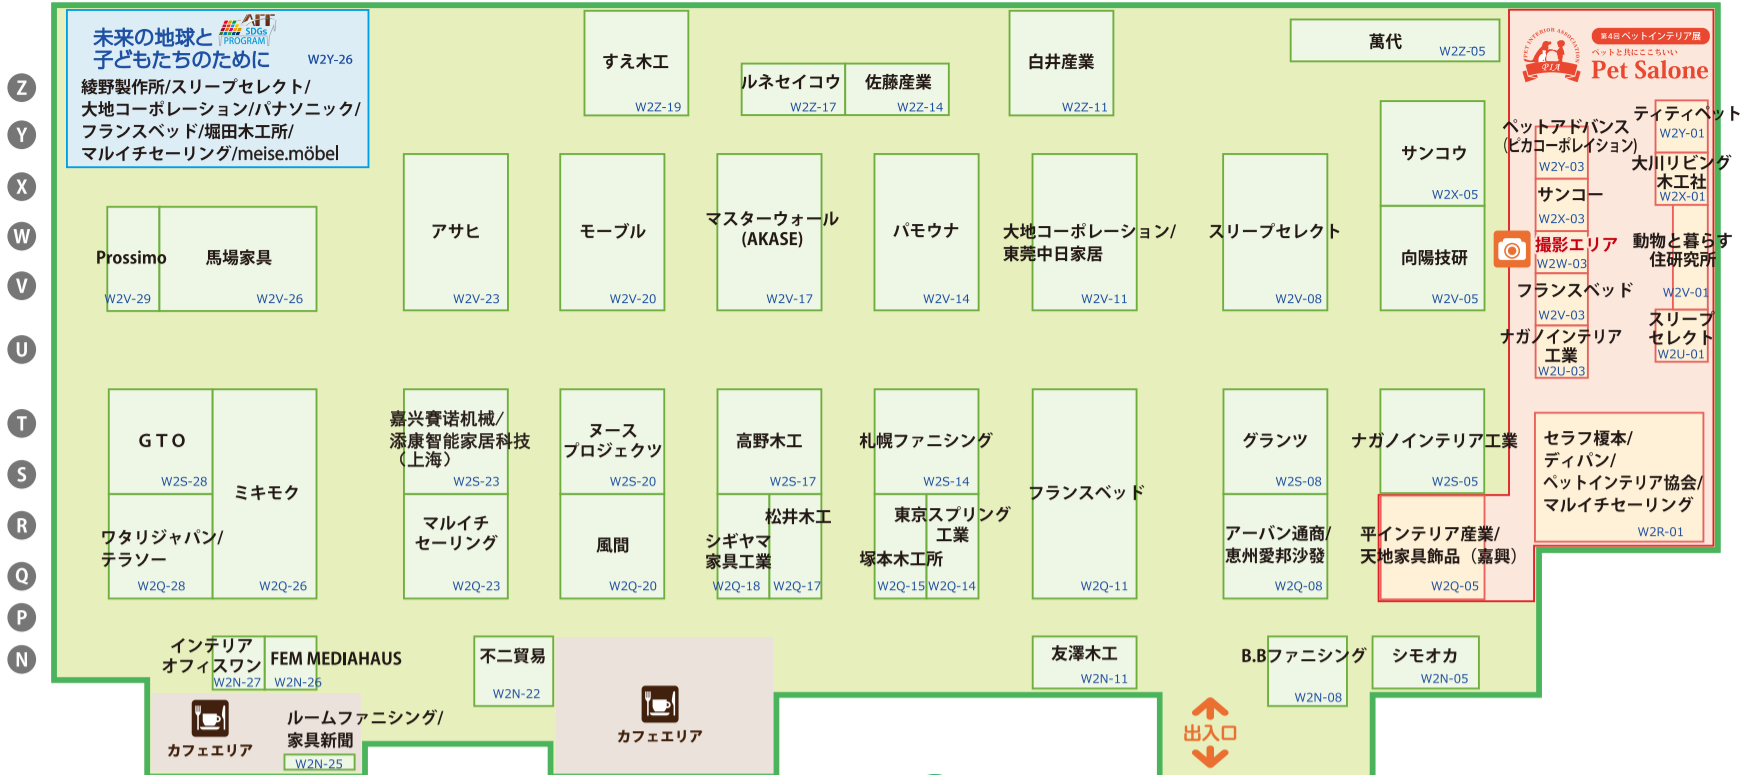

ここから始まる新しい出会い  
第6回 **アジア・ファニッシング・フェア 2021**

西展示棟 2 ホール

第4回 ペットインテリア展  
ペットと共にこころい **Pet Salone**

企画展 **未来の地球と子どもたちのために**

カフェメニュー  
**CAFE MENU**

豚挽き肉の生姜焼き 700円  
ホットコーヒー 200円  
アイスコーヒー 300円

第6回 **アジア・ファニッシング・フェア 2021**

カテゴリー別 出展企業一覧

<企画展>第4回ペットインテリア展 PetSalone  
<企画展>SDGs企画 未来の地球と子どもたちのために

ベッド・電動ベッド・マットレス・寝具

株式会社アーバン通商	W2Q-08	ソファ、パーソナルチェア、テーブル、デスク
株式会社グランツ	W2S-08	ベッドフレーム、マットレス、電動リクライニングベッド
株式会社サンコウ	W2X-05	国内自社工場商品、ソファ、ダイニングセット、ペット家具
GTO株式会社	W2S-28	電動リクライニングソファ、ベッド、LDソファ
株式会社白井産業	W2Z-11	コンパクト輸送対応コンパクト家具
株式会社スリープセレクト	W2V-08 U-01 Y-26	マットレス、ベッド、その他寝具
株式会社大地コーポレーション	W2V-11 R-01 Y-26	『ASLEEP』マットレス、ベッド、ソファ
東京スプリング工業株式会社	W2Q-14	ベッド用マットレス
友澤木工株式会社	W2N-11	コンパクト向けベッド(二段ベッド、ロフトベッド、ボトムベッド)一般家庭向けベッド
フランスベッド株式会社	W2Q-11 V-03 Y-26	ベッド、マットレス、ペット用家具
マスターウォール(AKASE株式会社)	W2V-17	ソファ、ダイニング、ベッド
嘉興資諾機械有限公司	W2S-23	電動ベッド 機能:背・脚アップ・ダウン オプション機能:マッサージ、USB、LEDなど
meise.möbel	W2Y-26	電動ベッド